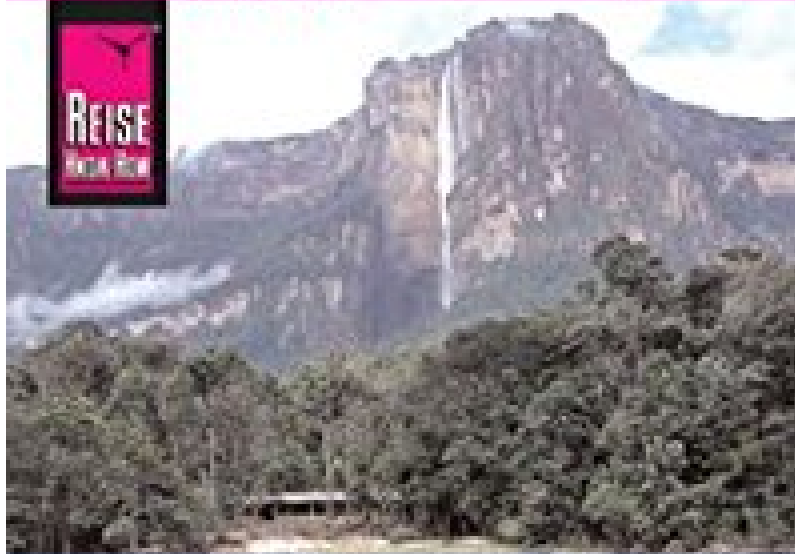

Venezuela, mapa de carreteras impermeable. Escala 1:1.400.000.
Reise Know-How. (World Mapping Project)

world mapping project venezuela 1:1,4 Mill.

1:1 400 000

venezuela

- reiß- und wasserfest
- rip & waterproof
- indéchirable et imperméable
- irrompibile & impermeabile