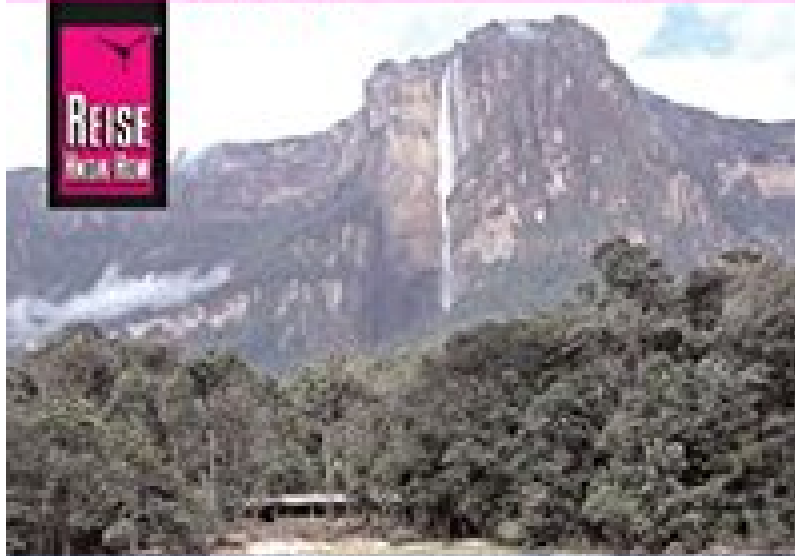

Venezuela, mapa de carreteras impermeable. Escala 1:1.400.000.
Reise Know-How. (World Mapping Project)

world mapping project venezuela 1:1,4 Mill.

1:1 400 000

venezuela

- reiß- und wasserfest
- rip & waterproof
- indéchirable et imperméable
- irrompibile & impermeabile