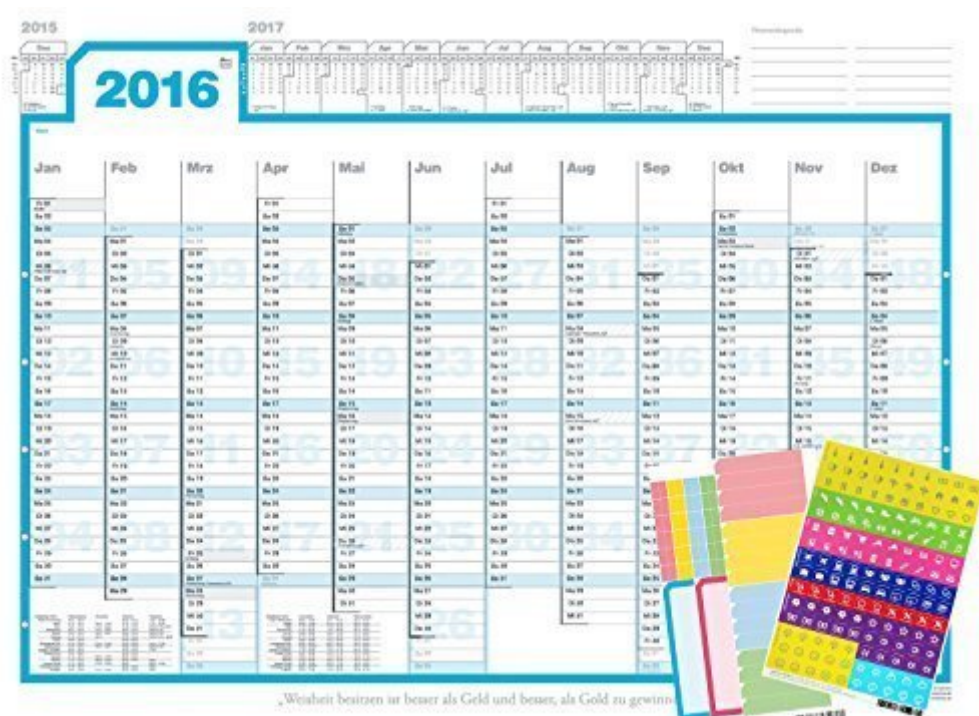

weekview pared planificador 2015, din a1, trapo mojado, innovador Arreglo de rejilla semanal! 4 x PowerStrip! rodado

Editor: weekview
PDF

weekview pared planificador 2015, din a1, trapo mojado, innovador Arreglo de rejilla semanal! 4 x PowerStrip! rodado

- Planificadores de pared A1, papel 170g, lavable , 4 tiras para ajuste óptimo Incl. rotulador no permanente Lumocolor soporte para rotulador
- Organizado con cuadrícula semanal visible (los mismos días de la semana en fila). en la parte superior hay sitio para objetivos mensuales y trimestrales
- Espacio para leyendas: puntos de marcación o colores para eventos especiales
- Vista anual 2016 (con festivos), vista de revisión de Diciembre 2014
- Dicho motivador al pie