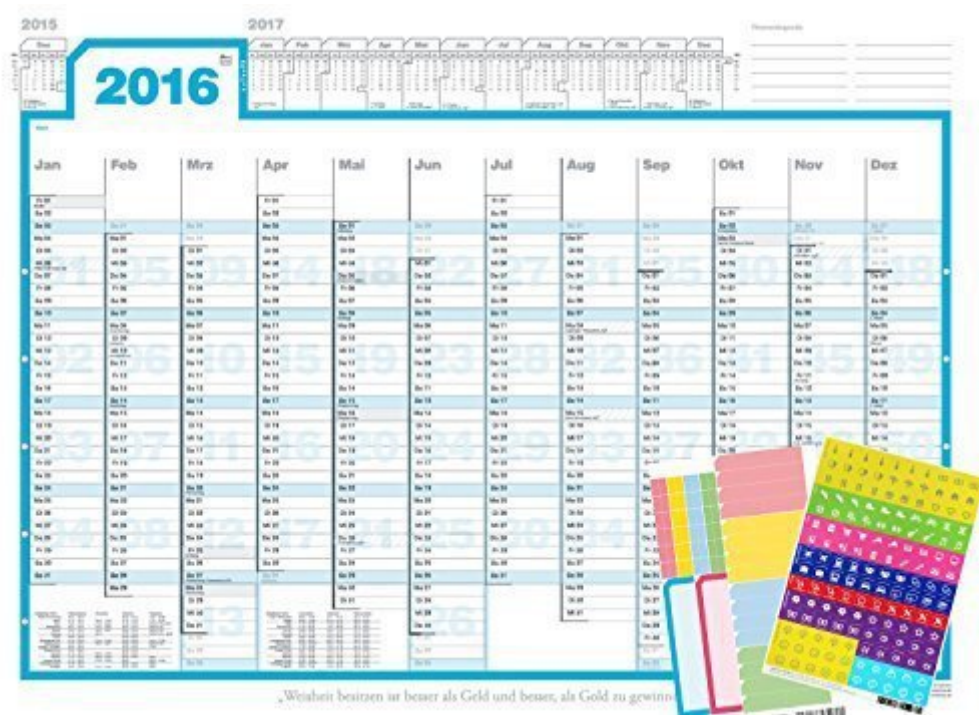

weekview pared planificador 2015, din a1, trapo mojado, innovador Arreglo de rejilla semanal! 4 x PowerStrip! rodado

Editor: weekview  
PDF

weekview pared planificador 2015, din a1, trapo mojado, innovador Arreglo de rejilla semanal! 4 x PowerStrip! rodado

- Planificadores de pared A1, papel 170g, lavable , 4 tiras para ajuste óptimo Incl. rotulador no permanente Lumocolor soporte para rotulador
- Organizado con cuadrícula semanal visible (los mismos días de la semana en fila). en la parte superior hay sitio para objetivos mensuales y trimestrales
- Espacio para leyendas: puntos de marcación o colores para eventos especiales
- Vista anual 2016 (con festivos), vista de revisión de Diciembre 2014
- Dicho motivador al pie