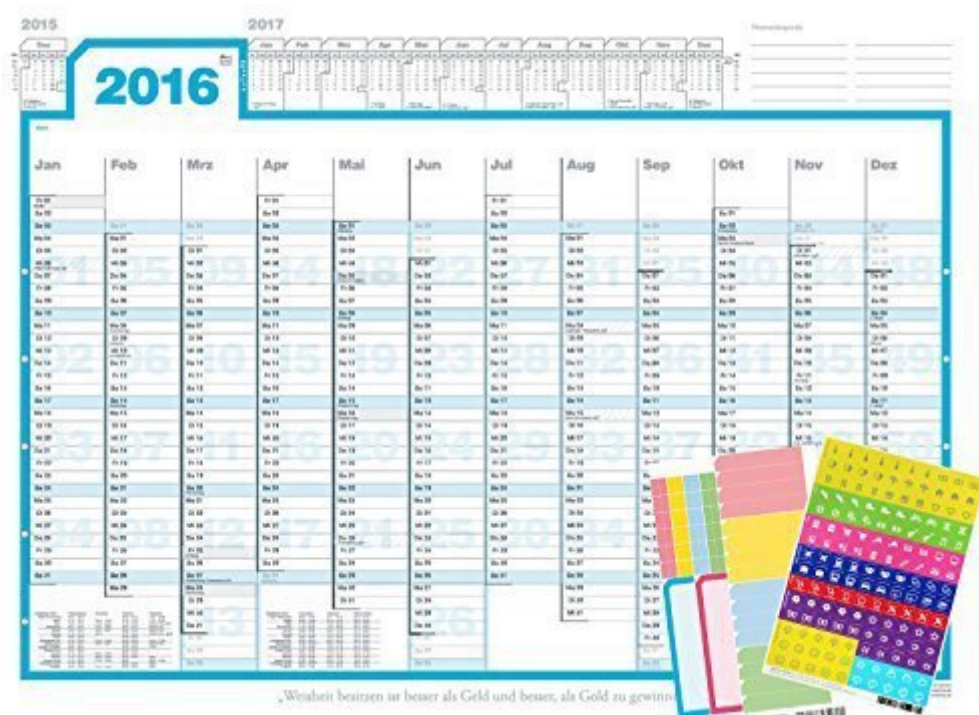

weekview pared planificador 2015, din a1, trapo mojado, innovador Arreglo de rejilla semanal! 4 x PowerStrip! rodado

Editor: weekview
PDF

weekview pared planificador 2015, din a1, trapo mojado, innovador Arreglo de rejilla semanal! 4 x PowerStrip! rodado

- Planificadores de pared A1, papel 170g, lavable , 4 tiras para ajuste óptimo Incl. rotulador no permanente Lumocolor soporte para rotulador
- Organizado con cuadrícula semanal visible (los mismos días de la semana en fila). en la parte superior hay sitio para objetivos mensuales y trimestrales
- Espacio para leyendas: puntos de marcación o colores para eventos especiales
- Vista anual 2016 (con festivos), vista de revisión de Diciembre 2014
- Dicho motivador al pie